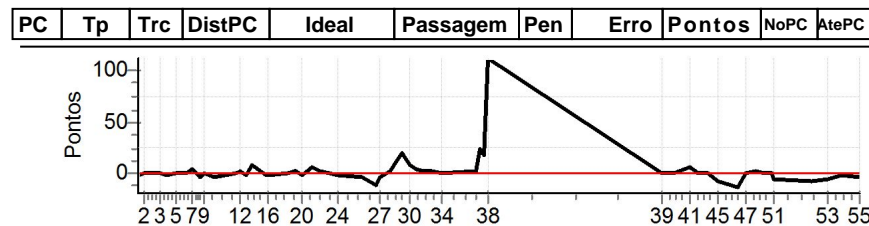

PC	Tp	Trc	DistPC	Ideal	Passagem	Pen	Erro	Pontos	NoPC	AtePC
N	117	117 / Leonardo Lanzotti / Priscila Nogueira								
u		Cat / NL / Largada / Graduado / 14 / 09:10:00								
m	4º	Belo Horizonte								
PC	Tp	Trc	DistPC	Ideal	Passagem	Pen	Erro	Pontos	NoPC	AtePC
1	Tmp	4	297	12:31:31.69	12:31:31.57	0	0.1s	-1	4º	4º
2	Tmp	7	668	12:32:06.04	12:32:06.16	0	0.1s	+1	6º	4º
3	Tmp	15	1528	12:33:32.51	12:33:32.60	0	0.1s	+1	3º	2º
4	Tmp	17	1770	12:34:08.36	12:34:08.26	0	0.1s	-1	5º	1º
5	Tmp	21	2177	12:35:02.65	12:35:02.72	0	0.1s	+1	5º	2º
6	Tmp	25	2529	12:35:50.56	12:35:50.70	0	0.1s	+1	2º	1º
7	Tmp	29	2745	12:36:24.34	12:36:24.84	0	0.5s	+5	18º	1º
8	Tmp	36	3121	12:37:16.96	12:37:16.61	0	0.4s	-4	16º	2º
9	Tmp	38	3293	12:37:39.06	12:37:39.04	0	0.0s	0	4º	1º
10	Tmp	42	3812	12:38:25.95	12:38:25.56	0	0.4s	-4	10º	2º
11	Tmp	53	4672	12:40:25.91	12:40:25.92	0	0.0s	0	3º	1º
12	Tmp	56	4846	12:40:49.56	12:40:49.77	0	0.2s	+2	7º	1º
13	Tmp	59	5302	12:41:29.90	12:41:29.68	0	0.2s	-2	13º	1º
14	Tmp	63	5563	12:41:58.93	12:41:59.77	0	0.8s	+8	19º	3º
15	Tmp	65	5852	12:43:19.69	12:43:19.49	0	0.2s	-2	7º	2º
16	Tmp	65	5953	12:43:31.81	12:43:31.70	0	0.1s	-1	5º	2º
17	Tmp	72	6698	12:45:18.95	12:45:18.91	0	0.0s	0	1º	1º
18	Tmp	75	6986	12:45:47.43	12:45:47.68	0	0.3s	+3	6º	2º
19	Tmp	75	7151	12:46:00.63	12:46:00.90	0	0.3s	+3	9º	3º
20	Tmp	77	7586	12:46:35.02	12:46:34.93	0	0.1s	-1	3º	2º
21	Tmp	83	8250	12:47:31.40	12:47:32.01	0	0.6s	+6	9º	3º
22	Tmp	87	8762	12:48:11.46	12:48:11.66	0	0.2s	+2	8º	3º
23	Tmp	88	8823	12:48:15.76	12:48:15.97	0	0.2s	+2	15º	2º
24	Tmp	96	9940	12:49:46.03	12:49:45.95	0	0.1s	-1	4º	2º
25	Tmp	103	348	12:52:02.96	12:52:02.64	0	0.3s	-3	16º	2º
26	Tmp	107	779	12:53:20.00	12:53:18.91	0	1.1s	-11	22º	2º
27	Tmp	111	999	12:53:43.69	12:53:43.35	0	0.3s	-3	13º	2º
28	Tmp	115	1452	12:54:39.17	12:54:39.37	0	0.2s	+2	10º	2º
29	Tmp	123	1928	12:55:45.84	12:55:47.79	0	2.0s	[+20]	7º	2º
30	Tmp	128	2182	12:56:22.49	12:56:23.28	0	0.8s	+8	12º	2º
31	Tmp	130	2449	12:57:00.21	12:57:00.75	0	0.5s	+5	12º	2º
32	Tmp	134	2698	12:57:41.32	12:57:41.47	0	0.2s	+2	8º	2º
33	Tmp	138	3011	12:58:25.50	12:58:25.66	0	0.2s	+2	14º	2º
34	Tmp	142	3537	12:59:21.80	12:59:21.86	0	0.1s	+1	7º	2º
35	Tmp	153	4661	13:02:33.17	13:02:33.41	0	0.2s	+2	10º	2º
36	Tmp	156	4764	13:02:53.26	13:02:55.73	0	2.5s	[+25]	19º	4º
37	Tmp	159	4851	13:03:12.71	13:03:14.57	0	1.9s	[+19]	22º	4º
38	Tmp	165	5047	13:03:40.92	13:03:52.16	0	11.2s	[+112]	23º	5º
39	Tmp	176	666	13:19:35.74	13:19:35.75	0	0.0s	0	1º	4º
40	Tmp	183	1151	13:20:44.40	13:20:44.45	0	0.1s	+1	3º	4º
41	Tmp	189	1776	13:22:07.76	13:22:08.44	0	0.7s	+7	22º	6º
42	Tmp	194	2136	13:22:43.64	13:22:43.88	0	0.2s	+2	13º	5º
43	Tmp	196	2239	13:22:55.07	13:22:55.13	0	0.1s	+1	5º	4º
44	Tmp	202	2627	13:23:49.11	13:23:49.10	0	0.0s	0	2º	4º
45	Tmp	208	2980	13:24:39.82	13:24:39.00	0	0.8s	-8	17º	4º
46	Tmp	213	3812	13:26:33.28	13:26:32.00	0	1.3s	-13	22º	4º
47	Tmp	216	4150	13:27:10.08	13:27:10.22	0	0.1s	+1	13º	4º
48	Tmp	223	4545	13:28:07.61	13:28:07.94	0	0.3s	+3	8º	4º
49	Tmp	226	4854	13:28:57.56	13:28:57.56	0	0.0s	0	1º	4º
50	Tmp	230	5228	13:29:37.69	13:29:37.66	0	0.0s	0	3º	4º
51	Tmp	233	5317	13:29:48.14	13:29:47.50	0	0.6s	-6	15º	4º
52	Tmp	241	6431	13:33:20.19	13:33:19.38	0	0.8s	-8	23º	4º
53	Tmp	254	7159	13:34:49.51	13:34:48.90	0	0.6s	-6	23º	4º
54	Tmp	259	7497	13:35:58.95	13:35:58.90	0	0.1s	-1	6º	4º
55	Tmp	271	8299	13:37:41.95	13:37:41.67	0	0.3s	-3	22º	4º

Num	117	Pen	0	PCZ	7	Total PP	151	Col. Final	4º