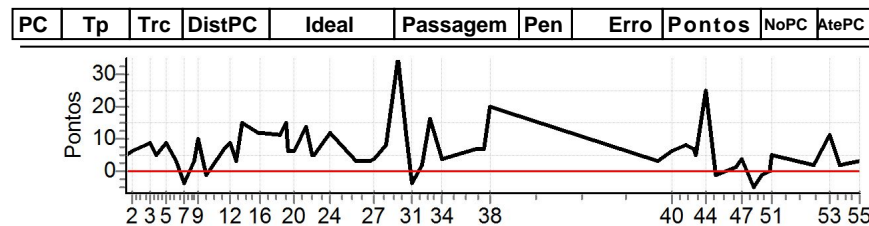

PC	Tp	Trc	DistPC	Ideal	Passagem	Pen	Erro	Pontos	NoPC	AtePC
N	205	205 / Cezar Leobet / Eduardo Leobet								
		Cat / NL / Largada / Turismo / 24 / 10:10:00								
		Piratuba								
u										
m	11°									
PC	Tp	Trc	DistPC	Ideal	Passagem	Pen	Erro	Pontos	NoPC	AtePC
1	Tmp	4	297	13:40:18.07	13:40:18.58	0	0.5s	+5	15 °	15 °
2	Tmp	7	668	13:40:55.34	13:40:55.92	0	0.6s	+6	19 °	21 °
3	Tmp	15	1528	13:42:29.86	13:42:30.74	0	0.9s	+9	22 °	23 °
4	Tmp	17	1770	13:43:08.20	13:43:08.68	0	0.5s	+5	14 °	20 °
5	Tmp	21	2177	13:44:08.02	13:44:08.95	0	0.9s	+9	21 °	21 °
6	Tmp	25	2529	13:45:00.45	13:45:00.76	0	0.3s	+3	8 °	19 °
7	Tmp	29	2745	13:45:41.76	13:45:41.32	0	0.4s	-4	10 °	17 °
8	Tmp	36	3121	13:46:38.91	13:46:39.24	0	0.3s	+3	16 °	18 °
9	Tmp	38	3293	13:47:01.66	13:47:02.68	0	1.0s	+10	21 °	19 °
10	Tmp	42	3812	13:47:52.53	13:47:52.40	0	0.1s	-1	5 °	19 °
11	Tmp	53	4672	13:49:39.08	13:49:39.82	0	0.7s	+7	16 °	18 °
12	Tmp	56	4846	13:50:03.81	13:50:04.71	0	0.9s	+9	22 °	17 °
13	Tmp	59	5302	13:50:46.78	13:50:47.04	0	0.3s	+3	16 °	17 °
14	Tmp	63	5563	13:51:18.87	13:51:20.38	0	1.5s	+15	22 °	18 °
15	Tmp	65	5852	13:52:42.20	13:52:43.37	0	1.2s	+12	26 °	22 °
16	Tmp	65	5953	13:52:55.67	13:52:56.90	0	1.2s	+12	26 °	22 °
17	Tmp	72	6698	13:54:53.19	13:54:54.25	0	1.1s	+11	23 °	23 °
18	Tmp	75	6986	13:55:23.35	13:55:24.89	0	1.5s	+15	21 °	22 °
19	Tmp	75	7151	13:55:37.49	13:55:38.09	0	0.6s	+6	17 °	22 °
20	Tmp	77	7586	13:56:14.35	13:56:14.93	0	0.6s	+6	19 °	23 °
21	Tmp	83	8250	13:57:15.10	13:57:16.48	0	1.4s	+14	23 °	23 °
22	Tmp	87	8762	13:57:57.97	13:57:58.51	0	0.5s	+5	16 °	22 °
23	Tmp	88	8823	13:58:02.85	13:58:03.30	0	0.5s	+5	19 °	22 °
24	Tmp	96	9940	13:59:41.94	13:59:43.14	0	1.2s	+12	28 °	22 °
25	Tmp	103	348	14:02:03.26	14:02:03.54	0	0.3s	+3	12 °	22 °
26	Tmp	107	779	14:03:23.25	14:03:23.54	0	0.3s	+3	10 °	22 °
27	Tmp	111	999	14:03:49.31	14:03:49.69	0	0.4s	+4	12 °	23 °
28	Tmp	115	1452	14:04:49.89	14:04:50.70	0	0.8s	+8	20 °	22 °
29	Tmp	123	1928	14:06:03.28	14:06:06.74	0	3.5s	[+35]	15 °	22 °
30	Tmp	128	2182	14:06:42.42	14:06:43.57	0	1.2s	+12	8 °	20 °
31	Tmp	130	2449	14:07:23.16	14:07:22.76	0	0.4s	-4	10 °	20 °
32	Tmp	134	2698	14:08:21.91	14:08:22.15	0	0.2s	+2	5 °	18 °
33	Tmp	138	3011	14:09:09.30	14:09:10.94	0	1.6s	[+16]	23 °	19 °
34	Tmp	142	3537	14:10:11.22	14:10:11.57	0	0.4s	+4	13 °	20 °
35	Tmp	153	4661	14:13:30.80	14:13:31.53	0	0.7s	+7	21 °	20 °
36	Tmp	156	4764	14:13:50.89	14:13:51.63	0	0.7s	+7	5 °	19 °
37	Tmp	159	4851	14:14:10.34	14:14:11.07	0	0.7s	+7	7 °	18 °
38	Tmp	165	5047	14:14:40.45	14:14:42.47	0	2.0s	[+20]	11 °	13 °
39	Tmp	176	666	14:30:42.15	14:30:42.44	0	0.3s	+3	7 °	13 °
40	Tmp	183	1151	14:31:54.36	14:31:54.94	0	0.6s	+6	19 °	14 °
41	Tmp	189	1776	14:33:22.78	14:33:23.57	0	0.8s	+8	19 °	14 °
42	Tmp	194	2136	14:34:01.94	14:34:02.64	0	0.7s	+7	23 °	15 °
43	Tmp	196	2239	14:34:14.08	14:34:14.57	0	0.5s	+5	4 °	15 °
44	Tmp	202	2627	14:35:13.19	14:35:15.68	0	2.5s	[+25]	25 °	15 °
45	Tmp	208	2980	14:36:06.24	14:36:06.15	0	0.1s	-1	2 °	14 °
46	Tmp	213	3812	14:37:57.40	14:37:57.48	0	0.1s	+1	1 °	14 °
47	Tmp	216	4150	14:38:37.99	14:38:38.39	0	0.4s	+4	11 °	13 °
48	Tmp	223	4545	14:39:41.24	14:39:40.72	0	0.5s	-5	16 °	14 °
49	Tmp	226	4854	14:40:34.52	14:40:34.44	0	0.1s	-1	4 °	13 °
50	Tmp	230	5228	14:41:18.66	14:41:18.66	0	0.0s	0	1 °	10 °
51	Tmp	233	5317	14:41:30.29	14:41:30.75	0	0.5s	+5	15 °	10 °
52	Tmp	241	6431	14:45:23.09	14:45:23.28	0	0.2s	+2	8 °	10 °
53	Tmp	254	7159	14:46:56.73	14:46:57.86	0	1.1s	+11	21 °	12 °
54	Tmp	259	7497	14:47:56.15	14:47:56.31	0	0.2s	+2	7 °	11 °
55	Tmp	271	8299	14:49:46.03	14:49:46.28	0	0.3s	+3	23 °	11 °

Num	205	Pen	0	PCZ	1	Total PP	312	Col. Final	11°