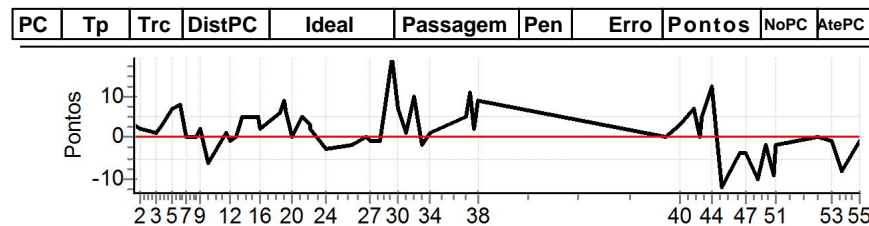

PC	Tp	Trc	DistPC	Ideal	Passagem	Pen	Erro	Pontos	NoPC	AtePC
N u m	15	15 / Roberto Ardigo / Jhonatan Ardigo								
		Cat / NL / Largada Master / 15 / 08:35:00								
		Apucarana								
PC	Tp	Trc	DistPC	Ideal	Passagem	Pen	Erro	Pontos	NoPC	AtePC
1	Tmp	4	297	11:46:13.67	11:46:13.95	0	0.3s	+3	4°	4°
2	Tmp	7	668	11:46:43.90	11:46:44.14	0	0.2s	+2	9°	10°
3	Tmp	15	1528	11:47:59.46	11:47:59.59	0	0.1s	+1	3°	6°
4	Tmp	17	1770	11:48:33.34	11:48:33.66	0	0.3s	+3	9°	10°
5	Tmp	21	2177	11:49:21.71	11:49:22.43	0	0.7s	+7	13°	10°
6	Tmp	25	2529	11:50:04.59	11:50:05.34	0	0.8s	+8	10°	10°
7	Tmp	29	2745	11:50:38.80	11:50:38.81	0	0.0s	0	1°	8°
8	Tmp	36	3121	11:51:25.89	11:51:25.90	0	0.0s	0	1°	5°
9	Tmp	38	3293	11:51:45.17	11:51:45.36	0	0.2s	+2	2°	5°
10	Tmp	42	3812	11:52:26.40	11:52:25.80	0	0.6s	-6	11°	6°
11	Tmp	53	4672	11:53:53.18	11:53:53.32	0	0.1s	+1	2°	5°
12	Tmp	56	4846	11:54:13.56	11:54:13.46	0	0.1s	-1	3°	3°
13	Tmp	59	5302	11:54:48.98	11:54:48.97	0	0.0s	0	1°	3°
14	Tmp	63	5563	11:55:14.57	11:55:15.11	0	0.5s	+5	7°	3°
15	Tmp	65	5852	11:56:33.22	11:56:33.74	0	0.5s	+5	8°	4°
16	Tmp	65	5953	11:56:44.24	11:56:44.45	0	0.2s	+2	5°	4°
17	Tmp	72	6698	11:58:20.97	11:58:21.58	0	0.6s	+6	13°	4°
18	Tmp	75	6986	11:58:45.82	11:58:46.74	0	0.9s	+9	13°	9°
19	Tmp	75	7151	11:58:57.47	11:58:58.11	0	0.6s	+6	14°	9°
20	Tmp	77	7586	11:59:27.80	11:59:27.77	0	0.0s	0	1°	7°
21	Tmp	83	8250	12:00:16.78	12:00:17.25	0	0.5s	+5	8°	7°
22	Tmp	87	8762	12:00:51.72	12:00:52.04	0	0.3s	+3	8°	7°
23	Tmp	88	8823	12:00:55.38	12:00:55.62	0	0.2s	+2	6°	7°
24	Tmp	96	9940	12:02:14.09	12:02:13.84	0	0.3s	-3	8°	6°
25	Tmp	103	348	12:04:24.71	12:04:24.47	0	0.2s	-2	4°	5°
26	Tmp	107	779	12:05:37.45	12:05:37.41	0	0.0s	0	1°	5°
27	Tmp	111	999	12:05:58.25	12:05:58.13	0	0.1s	-1	4°	5°
28	Tmp	115	1452	12:06:47.31	12:06:47.21	0	0.1s	-1	2°	5°
29	Tmp	123	1928	12:07:48.20	12:07:50.05	0	1.9s	[+19]	7°	5°
30	Tmp	128	2182	12:08:21.76	12:08:22.49	0	0.7s	+7	6°	5°
31	Tmp	130	2449	12:08:54.63	12:08:54.71	0	0.1s	+1	2°	4°
32	Tmp	134	2698	12:09:33.64	12:09:34.59	0	1.0s	+10	8°	5°
33	Tmp	138	3011	12:10:12.30	12:10:12.08	0	0.2s	-2	5°	5°
34	Tmp	142	3537	12:11:01.02	12:11:01.10	0	0.1s	+1	3°	5°
35	Tmp	153	4661	12:13:57.13	12:13:57.66	0	0.5s	+5	10°	5°
36	Tmp	156	4764	12:14:15.68	12:14:16.79	0	1.1s	[+11]	11°	5°
37	Tmp	159	4851	12:14:35.13	12:14:35.28	0	0.2s	+2	2°	5°
38	Tmp	165	5047	12:15:01.12	12:15:01.99	0	0.9s	+9	5°	4°
39	Tmp	176	666	12:30:44.01	12:30:43.98	0	0.0s	0	1°	4°
40	Tmp	183	1151	12:31:47.64	12:31:47.94	0	0.3s	+3	8°	4°
41	Tmp	189	1776	12:33:03.17	12:33:03.86	0	0.7s	+7	13°	5°
42	Tmp	194	2136	12:33:34.29	12:33:34.31	0	0.0s	0	1°	4°
43	Tmp	196	2239	12:33:44.20	12:33:44.73	0	0.5s	+5	6°	5°
44	Tmp	202	2627	12:34:32.33	12:34:33.48	0	1.2s	[+12]	11°	5°
45	Tmp	208	2980	12:35:18.34	12:35:17.17	0	1.2s	[-12]	14°	5°
46	Tmp	213	3812	12:36:53.02	12:36:52.66	0	0.4s	-4	2°	5°
47	Tmp	216	4150	12:37:25.26	12:37:24.83	0	0.4s	-4	12°	6°
48	Tmp	223	4545	12:38:16.62	12:38:15.61	0	1.0s	-10	11°	6°
49	Tmp	226	4854	12:39:02.44	12:39:02.28	0	0.2s	-2	3°	6°
50	Tmp	230	5228	12:39:38.37	12:39:37.46	0	0.9s	-9	9°	6°
51	Tmp	233	5317	12:39:47.58	12:39:47.43	0	0.2s	-2	4°	5°
52	Tmp	241	6431	12:43:17.20	12:43:17.23	0	0.0s	0	1°	5°
53	Tmp	254	7159	12:44:36.16	12:44:36.09	0	0.1s	-1	2°	5°
54	Tmp	259	7497	12:45:19.33	12:45:18.53	0	0.8s	-8	12°	6°
55	Tmp	271	8299	12:46:52.28	12:46:52.20	0	0.1s	-1	5°	6°

Num	15	Pen	0	PCZ	8	Total PP	177	Col. Final	6°