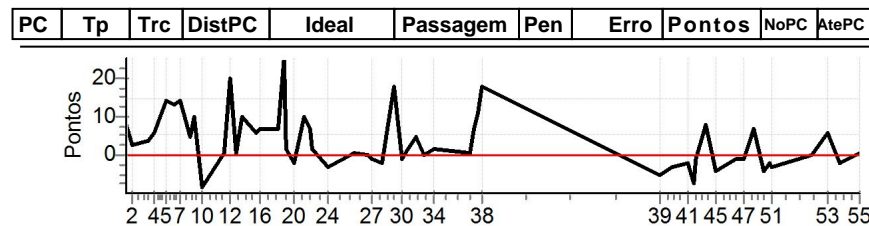

PC	Tp	Trc	DistPC	Ideal	Passagem	Pen	Erro	Pontos	NoPC	AtePC
N	112	112 / Juares Jose Veloso Lacerda / Paulo Roberto de Oliveira								
u		Cat / NL / Largada / Graduado / 24 / 09:20:00								
m	18º	Florianopolis								
PC	Tp	Trc	DistPC	Ideal	Passagem	Pen	Erro	Pontos	NoPC	AtePC
1	Tmp	4	297	12:41:31.69	12:41:32.50	0	0.8s	+8	24 °	24 °
2	Tmp	7	668	12:42:06.04	12:42:06.33	0	0.3s	+3	18 °	22 °
3	Tmp	15	1528	12:43:32.51	12:43:32.93	0	0.4s	+4	14 °	22 °
4	Tmp	17	1770	12:44:08.36	12:44:08.98	0	0.6s	+6	17 °	21 °
5	Tmp	21	2177	12:45:02.65	12:45:04.01	0	1.4s	+14	24 °	24 °
6	Tmp	25	2529	12:45:50.56	12:45:51.90	0	1.3s	+13	23 °	24 °
7	Tmp	29	2745	12:46:24.34	12:46:25.78	0	1.4s	+14	23 °	23 °
8	Tmp	36	3121	12:47:16.96	12:47:17.49	0	0.5s	+5	18 °	23 °
9	Tmp	38	3293	12:47:39.06	12:47:40.10	0	1.0s	+10	23 °	24 °
10	Tmp	42	3812	12:48:25.95	12:48:25.17	0	0.8s	-8	19 °	24 °
11	Tmp	53	4672	12:50:25.91	12:50:26.04	0	0.1s	+1	5 °	24 °
12	Tmp	56	4846	12:50:49.56	12:50:51.60	0	2.0s	[+20]	23 °	23 °
13	Tmp	59	5302	12:51:29.90	12:51:29.98	0	0.1s	+1	4 °	23 °
14	Tmp	63	5563	12:51:58.93	12:51:59.96	0	1.0s	+10	20 °	23 °
15	Tmp	65	5852	12:53:19.69	12:53:20.26	0	0.6s	+6	18 °	23 °
16	Tmp	65	5953	12:53:31.81	12:53:32.46	0	0.7s	+7	20 °	23 °
17	Tmp	72	6698	12:55:18.95	12:55:19.67	0	0.7s	+7	20 °	23 °
18	Tmp	75	6986	12:55:47.43	12:55:49.94	0	2.5s	[+25]	24 °	23 °
19	Tmp	75	7151	12:56:00.63	12:56:00.82	0	0.2s	+2	4 °	23 °
20	Tmp	77	7586	12:56:35.02	12:56:34.83	0	0.2s	-2	7 °	23 °
21	Tmp	83	8250	12:57:31.40	12:57:32.44	0	1.0s	+10	17 °	23 °
22	Tmp	87	8762	12:58:11.46	12:58:12.20	0	0.7s	+7	24 °	23 °
23	Tmp	88	8823	12:58:15.76	12:58:15.94	0	0.2s	+2	12 °	23 °
24	Tmp	96	9940	12:59:46.03	12:59:45.75	0	0.3s	-3	12 °	23 °
25	Tmp	103	348	13:02:02.96	13:02:03.05	0	0.1s	+1	2 °	23 °
26	Tmp	107	779	13:03:20.00	13:03:20.02	0	0.0s	0	1 °	23 °
27	Tmp	111	999	13:03:43.69	13:03:43.61	0	0.1s	-1	6 °	23 °
28	Tmp	115	1452	13:04:39.17	13:04:38.98	0	0.2s	-2	9 °	23 °
29	Tmp	123	1928	13:05:45.84	13:05:47.63	0	1.8s	[+18]	5 °	23 °
30	Tmp	128	2182	13:06:22.49	13:06:22.37	0	0.1s	-1	1 °	22 °
31	Tmp	130	2449	13:07:00.21	13:07:00.45	0	0.2s	+2	3 °	20 °
32	Tmp	134	2698	13:07:41.32	13:07:41.84	0	0.5s	+5	15 °	20 °
33	Tmp	138	3011	13:08:25.50	13:08:25.48	0	0.0s	0	1 °	20 °
34	Tmp	142	3537	13:09:21.80	13:09:22.04	0	0.2s	+2	13 °	20 °
35	Tmp	153	4661	13:12:33.17	13:12:33.29	0	0.1s	+1	3 °	20 °
36	Tmp	156	4764	13:12:53.26	13:12:53.92	0	0.7s	+7	8 °	20 °
37	Tmp	159	4851	13:13:12.71	13:13:13.79	0	1.1s	+11	17 °	19 °
38	Tmp	165	5047	13:13:40.92	13:13:42.72	0	1.8s	[+18]	16 °	20 °
39	Tmp	176	666	13:29:35.74	13:29:35.21	0	0.5s	-5	19 °	20 °
40	Tmp	183	1151	13:30:44.40	13:30:44.10	0	0.3s	-3	12 °	20 °
41	Tmp	189	1776	13:32:07.76	13:32:07.59	0	0.2s	-2	6 °	19 °
42	Tmp	194	2136	13:32:43.64	13:32:42.91	0	0.7s	-7	22 °	20 °
43	Tmp	196	2239	13:32:55.07	13:32:55.01	0	0.1s	-1	4 °	19 °
44	Tmp	202	2627	13:33:49.11	13:33:49.95	0	0.8s	+8	10 °	19 °
45	Tmp	208	2980	13:34:39.82	13:34:39.40	0	0.4s	-4	6 °	19 °
46	Tmp	213	3812	13:36:33.28	13:36:33.21	0	0.1s	-1	3 °	19 °
47	Tmp	216	4150	13:37:10.08	13:37:09.96	0	0.1s	-1	7 °	19 °
48	Tmp	223	4545	13:38:07.61	13:38:08.29	0	0.7s	+7	16 °	19 °
49	Tmp	226	4854	13:38:57.56	13:38:57.21	0	0.4s	-4	14 °	19 °
50	Tmp	230	5228	13:39:37.69	13:39:37.54	0	0.2s	-2	10 °	19 °
51	Tmp	233	5317	13:39:48.14	13:39:47.81	0	0.3s	-3	8 °	19 °
52	Tmp	241	6431	13:43:20.19	13:43:20.15	0	0.0s	0	1 °	18 °
53	Tmp	254	7159	13:44:49.51	13:44:50.15	0	0.6s	+6	21 °	18 °
54	Tmp	259	7497	13:45:58.95	13:45:58.78	0	0.2s	-2	8 °	18 °
55	Tmp	271	8299	13:47:41.95	13:47:42.06	0	0.1s	+1	6 °	18 °

Num	112	Pen	0	PCZ	3	Total PP	233	Col. Final	18º