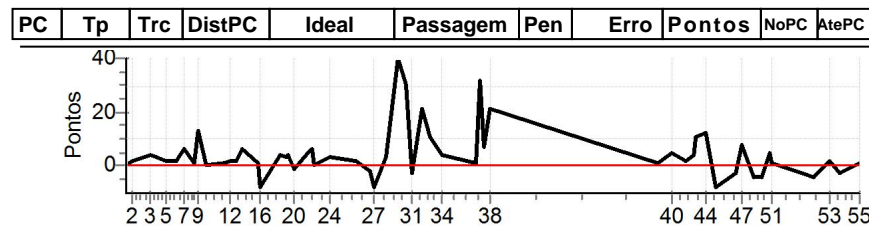

PC	Tp	Trc	DistPC	Ideal	Passagem	Pen	Erro	Pontos	NoPC	AtePC	
N u m	204	204 / Gustavo Pereira de Amorim / Debora Bonatti									
		Cat / NL / Largada		Turismo / 26 / 10:12:00							
		Sao Bernardo do Campo									
PC	Tp	Trc	DistPC	Ideal	Passagem	Pen	Erro	Pontos	NoPC	AtePC	
1	Tmp	4	297	13:42:18.07	13:42:18.08	0	0.0s	0	2°	2°	
2	Tmp	7	668	13:42:55.34	13:42:55.58	0	0.2s	+2	7°	4°	
3	Tmp	15	1528	13:44:29.86	13:44:30.29	0	0.4s	+4	13°	6°	
4	Tmp	17	1770	13:45:08.20	13:45:08.53	0	0.3s	+3	7°	6°	
5	Tmp	21	2177	13:46:08.02	13:46:08.21	0	0.2s	+2	5°	6°	
6	Tmp	25	2529	13:47:00.45	13:47:00.67	0	0.2s	+2	4°	5°	
7	Tmp	29	2745	13:47:41.76	13:47:42.38	0	0.6s	+6	18°	6°	
8	Tmp	36	3121	13:48:38.91	13:48:39.00	0	0.1s	+1	4°	5°	
9	Tmp	38	3293	13:49:01.66	13:49:02.93	0	1.3s	+13	24°	5°	
10	Tmp	42	3812	13:49:52.53	13:49:52.52	0	0.0s	0	1°	3°	
11	Tmp	53	4672	13:51:39.08	13:51:39.20	0	0.1s	+1	3°	3°	
12	Tmp	56	4846	13:52:03.81	13:52:04.01	0	0.2s	+2	6°	3°	
13	Tmp	59	5302	13:52:46.78	13:52:46.99	0	0.2s	+2	12°	3°	
14	Tmp	63	5563	13:53:18.87	13:53:19.51	0	0.6s	+6	13°	5°	
15	Tmp	65	5852	13:54:42.20	13:54:42.31	0	0.1s	+1	2°	5°	
16	Tmp	65	5953	13:54:55.67	13:54:54.86	0	0.8s	-8	23°	5°	
17	Tmp	72	6698	13:56:53.19	13:56:53.58	0	0.4s	+4	6°	5°	
18	Tmp	75	6986	13:57:23.35	13:57:23.61	0	0.3s	+3	2°	4°	
19	Tmp	75	7151	13:57:37.49	13:57:37.87	0	0.4s	+4	8°	4°	
20	Tmp	77	7586	13:58:14.35	13:58:14.28	0	0.1s	-1	5°	4°	
21	Tmp	83	8250	13:59:15.10	13:59:15.46	0	0.4s	+4	4°	4°	
22	Tmp	87	8762	13:59:57.97	13:59:58.55	0	0.6s	+6	17°	5°	
23	Tmp	88	8823	14:00:02.85	14:00:02.86	0	0.0s	0	1°	5°	
24	Tmp	96	9940	14:01:41.94	14:01:42.23	0	0.3s	+3	17°	4°	
25	Tmp	103	348	14:04:03.26	14:04:03.43	0	0.2s	+2	8°	4°	
26	Tmp	107	779	14:05:23.25	14:05:23.06	0	0.2s	-2	6°	3°	
27	Tmp	111	999	14:05:49.31	14:05:48.53	0	0.8s	-8	21°	5°	
28	Tmp	115	1452	14:06:49.89	14:06:50.17	0	0.3s	+3	12°	5°	
29	Tmp	123	1928	14:08:03.28	14:08:07.24	0	4.0s	[+40]	17°	5°	
30	Tmp	128	2182	14:08:42.42	14:08:45.39	0	3.0s	[+30]	19°	5°	
31	Tmp	130	2449	14:09:23.16	14:09:22.84	0	0.3s	-3	7°	5°	
32	Tmp	134	2698	14:10:21.91	14:10:24.04	0	2.1s	[+21]	22°	6°	
33	Tmp	138	3011	14:11:09.30	14:11:10.36	0	1.1s	+11	17°	7°	
34	Tmp	142	3537	14:12:11.22	14:12:11.57	0	0.4s	+4	12°	7°	
35	Tmp	153	4661	14:15:30.80	14:15:30.94	0	0.1s	+1	4°	7°	
36	Tmp	156	4764	14:15:50.89	14:15:54.10	0	3.2s	+32	20°	8°	
37	Tmp	159	4851	14:16:10.34	14:16:11.07	0	0.7s	+7	6°	7°	
38	Tmp	165	5047	14:16:40.45	14:16:42.56	0	2.1s	[+21]	12°	7°	
39	Tmp	176	666	14:32:42.15	14:32:42.25	0	0.1s	+1	3°	7°	
40	Tmp	183	1151	14:33:54.36	14:33:54.89	0	0.5s	+5	18°	8°	
41	Tmp	189	1776	14:35:22.78	14:35:23.02	0	0.2s	+2	6°	7°	
42	Tmp	194	2136	14:36:01.94	14:36:02.37	0	0.4s	+4	18°	7°	
43	Tmp	196	2239	14:36:14.08	14:36:15.18	0	1.1s	+11	11°	7°	
44	Tmp	202	2627	14:37:13.19	14:37:14.42	0	1.2s	+12	17°	8°	
45	Tmp	208	2980	14:38:06.24	14:38:05.45	0	0.8s	-8	17°	8°	
46	Tmp	213	3812	14:39:57.40	14:39:57.15	0	0.3s	-3	4°	7°	
47	Tmp	216	4150	14:40:37.99	14:40:38.74	0	0.8s	+8	21°	7°	
48	Tmp	223	4545	14:41:41.24	14:41:40.80	0	0.4s	-4	14°	7°	
49	Tmp	226	4854	14:42:34.52	14:42:34.12	0	0.4s	-4	13°	7°	
50	Tmp	230	5228	14:43:18.66	14:43:19.12	0	0.5s	+5	8°	7°	
51	Tmp	233	5317	14:43:30.29	14:43:30.40	0	0.1s	+1	2°	7°	
52	Tmp	241	6431	14:47:23.09	14:47:22.69	0	0.4s	-4	12°	6°	
53	Tmp	254	7159	14:48:56.73	14:48:56.93	0	0.2s	+2	8°	6°	
54	Tmp	259	7497	14:49:56.15	14:49:55.82	0	0.3s	-3	9°	6°	
55	Tmp	271	8299	14:51:46.03	14:51:46.13	0	0.1s	+1	8°	6°	

Num	204	Pen	0	PCZ	3	Total PP	229	Col. Final	6°