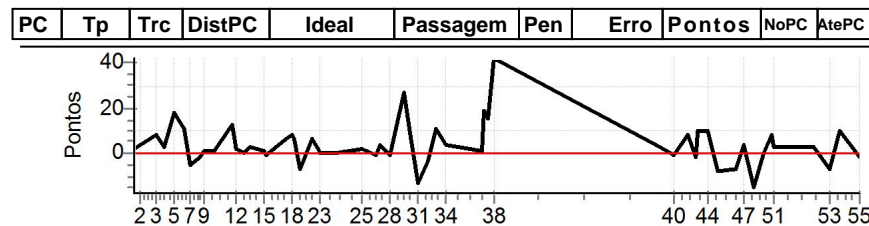

PC	Tp	Trc	DistPC	Ideal	Passagem	Pen	Erro	Pontos	NoPC	AtePC	
N u m	213	213 / Fernando Amorim da Silveira / Isabel Lohn									
		Cat / NL / Largada		Turismo / 14 / 10:00:00							
		Florianopolis									
PC	Tp	Trc	DistPC	Ideal	Passagem	Pen	Erro	Pontos	NoPC	AtePC	
1	Tmp	4	297	13:30:18.07	13:30:18.27	0	0.2s	+2	10°	10°	
2	Tmp	7	668	13:30:55.34	13:30:55.78	0	0.4s	+4	17°	13°	
3	Tmp	15	1528	13:32:29.86	13:32:30.70	0	0.8s	+8	21°	17°	
4	Tmp	17	1770	13:33:08.20	13:33:08.46	0	0.3s	+3	8°	13°	
5	Tmp	21	2177	13:34:08.02	13:34:09.84	0	1.8s	[+18]	27°	16°	
6	Tmp	25	2529	13:35:00.45	13:35:01.53	0	1.1s	+11	27°	20°	
7	Tmp	29	2745	13:35:41.76	13:35:41.24	0	0.5s	-5	14°	18°	
8	Tmp	36	3121	13:36:38.91	13:36:38.74	0	0.2s	-2	11°	19°	
9	Tmp	38	3293	13:37:01.66	13:37:01.74	0	0.1s	+1	3°	16°	
10	Tmp	42	3812	13:37:52.53	13:37:52.60	0	0.1s	+1	7°	14°	
11	Tmp	53	4672	13:39:39.08	13:39:40.34	0	1.3s	+13	26°	17°	
12	Tmp	56	4846	13:40:03.81	13:40:04.04	0	0.2s	+2	7°	15°	
13	Tmp	59	5302	13:40:46.78	13:40:46.76	0	0.0s	0	3°	13°	
14	Tmp	63	5563	13:41:18.87	13:41:19.14	0	0.3s	+3	9°	12°	
15	Tmp	65	5852	13:42:42.20	13:42:42.33	0	0.1s	+1	6°	10°	
16	Tmp	65	5953	13:42:55.67	13:42:55.59	0	0.1s	-1	5°	10°	
17	Tmp	72	6698	13:44:53.19	13:44:53.80	0	0.6s	+6	11°	10°	
18	Tmp	75	6986	13:45:23.35	13:45:24.11	0	0.8s	+8	9°	10°	
19	Tmp	75	7151	13:45:37.49	13:45:38.05	0	0.6s	+6	18°	10°	
20	Tmp	77	7586	13:46:14.35	13:46:13.64	0	0.7s	-7	22°	10°	
21	Tmp	83	8250	13:47:15.10	13:47:15.66	0	0.6s	+6	9°	10°	
22	Tmp	87	8762	13:47:57.97	13:47:58.14	0	0.2s	+2	7°	10°	
23	Tmp	88	8823	13:48:02.85	13:48:02.88	0	0.0s	0	3°	10°	
24	Tmp	96	9940	13:49:41.94	13:49:41.95	0	0.0s	0	1°	9°	
25	Tmp	103	348	13:52:03.26	13:52:03.45	0	0.2s	+2	10°	9°	
26	Tmp	107	779	13:53:23.25	13:53:23.12	0	0.1s	-1	4°	9°	
27	Tmp	111	999	13:53:49.31	13:53:49.74	0	0.4s	+4	14°	9°	
28	Tmp	115	1452	13:54:49.89	13:54:49.82	0	0.1s	-1	4°	8°	
29	Tmp	123	1928	13:56:03.28	13:56:05.94	0	2.7s	[+27]	13°	8°	
30	Tmp	128	2182	13:56:42.42	13:56:43.31	0	0.9s	+9	5°	7°	
31	Tmp	130	2449	13:57:23.16	13:57:21.83	0	1.3s	-13	19°	8°	
32	Tmp	134	2698	13:58:21.91	13:58:21.60	0	0.3s	-3	8°	8°	
33	Tmp	138	3011	13:59:09.30	13:59:10.44	0	1.1s	+11	18°	8°	
34	Tmp	142	3537	14:00:11.22	14:00:11.65	0	0.4s	+4	15°	8°	
35	Tmp	153	4661	14:03:30.80	14:03:30.92	0	0.1s	+1	6°	8°	
36	Tmp	156	4764	14:03:50.89	14:03:52.78	0	1.9s	[+19]	17°	7°	
37	Tmp	159	4851	14:04:10.34	14:04:11.84	0	1.5s	+15	13°	8°	
38	Tmp	165	5047	14:04:40.45	14:04:44.66	0	4.2s	[+42]	16°	8°	
39	Tmp	176	666	14:20:42.15	14:20:42.42	0	0.3s	+3	9°	8°	
40	Tmp	183	1151	14:21:54.36	14:21:54.25	0	0.1s	-1	5°	7°	
41	Tmp	189	1776	14:23:22.78	14:23:23.53	0	0.8s	+8	20°	8°	
42	Tmp	194	2136	14:24:01.94	14:24:01.72	0	0.2s	-2	13°	8°	
43	Tmp	196	2239	14:24:14.08	14:24:15.10	0	1.0s	+10	9°	9°	
44	Tmp	202	2627	14:25:13.19	14:25:14.16	0	1.0s	+10	13°	9°	
45	Tmp	208	2980	14:26:06.24	14:26:05.49	0	0.8s	-8	19°	9°	
46	Tmp	213	3812	14:27:57.40	14:27:56.68	0	0.7s	-7	14°	8°	
47	Tmp	216	4150	14:28:37.99	14:28:38.43	0	0.4s	+4	13°	8°	
48	Tmp	223	4545	14:29:41.24	14:29:39.73	0	1.5s	-15	24°	9°	
49	Tmp	226	4854	14:30:34.52	14:30:34.55	0	0.0s	0	2°	9°	
50	Tmp	230	5228	14:31:18.66	14:31:19.47	0	0.8s	+8	13°	9°	
51	Tmp	233	5317	14:31:30.29	14:31:30.56	0	0.3s	+3	8°	9°	
52	Tmp	241	6431	14:35:23.09	14:35:23.40	0	0.3s	+3	11°	9°	
53	Tmp	254	7159	14:36:56.73	14:36:56.05	0	0.7s	-7	15°	9°	
54	Tmp	259	7497	14:37:56.15	14:37:57.11	0	1.0s	+10	17°	9°	
55	Tmp	271	8299	14:39:46.03	14:39:45.80	0	0.2s	-2	20°	9°	

Num	213	Pen	0	PCZ	4	Total PP	257	Col. Final	9°