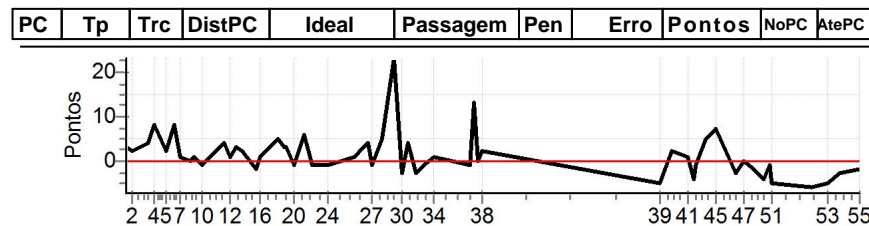

PC	Tp	Trc	DistPC	Ideal	Passagem	Pen	Erro	Pontos	NoPC	AtePC
N	119	119 / Marcelo de Freitas Gouveia / Igor Quirrenbach de Carvalho								
		Cat / NL / Largada / Graduado / 1 / 08:57:00								
		Curitiba								
PC	Tp	Trc	DistPC	Ideal	Passagem	Pen	Erro	Pontos	NoPC	AtePC
1	Tmp	4	297	12:18:31.69	12:18:32.02	0	0.3s	+3	17 °	17 °
2	Tmp	7	668	12:19:06.04	12:19:06.27	0	0.2s	+2	16 °	16 °
3	Tmp	15	1528	12:20:32.51	12:20:32.95	0	0.4s	+4	17 °	17 °
4	Tmp	17	1770	12:21:08.36	12:21:09.16	0	0.8s	[+8]	22 °	18 °
5	Tmp	21	2177	12:22:02.65	12:22:02.84	0	0.2s	+2	11 °	15 °
6	Tmp	25	2529	12:22:50.56	12:22:51.35	0	0.8s	[+8]	18 °	17 °
7	Tmp	29	2745	12:23:24.34	12:23:24.43	0	0.1s	+1	6 °	17 °
8	Tmp	36	3121	12:24:16.96	12:24:16.99	0	0.0s	0	4 °	12 °
9	Tmp	38	3293	12:24:39.06	12:24:39.15	0	0.1s	+1	11 °	12 °
10	Tmp	42	3812	12:25:25.95	12:25:25.83	0	0.1s	-1	7 °	9 °
11	Tmp	53	4672	12:27:25.91	12:27:26.30	0	0.4s	+4	17 °	12 °
12	Tmp	56	4846	12:27:49.56	12:27:49.70	0	0.1s	+1	6 °	7 °
13	Tmp	59	5302	12:28:29.90	12:28:30.19	0	0.3s	+3	21 °	9 °
14	Tmp	63	5563	12:28:58.93	12:28:59.16	0	0.2s	+2	7 °	8 °
15	Tmp	65	5852	12:30:19.69	12:30:19.49	0	0.2s	-2	9 °	6 °
16	Tmp	65	5953	12:30:31.81	12:30:31.91	0	0.1s	+1	8 °	5 °
17	Tmp	72	6698	12:32:18.95	12:32:19.48	0	0.5s	+5	19 °	5 °
18	Tmp	75	6986	12:32:47.43	12:32:47.73	0	0.3s	+3	7 °	5 °
19	Tmp	75	7151	12:33:00.63	12:33:00.90	0	0.3s	+3	10 °	5 °
20	Tmp	77	7586	12:33:35.02	12:33:34.96	0	0.1s	-1	6 °	5 °
21	Tmp	83	8250	12:34:31.40	12:34:31.99	0	0.6s	+6	10 °	5 °
22	Tmp	87	8762	12:35:11.46	12:35:11.60	0	0.1s	+1	6 °	5 °
23	Tmp	88	8823	12:35:15.76	12:35:15.65	0	0.1s	-1	11 °	5 °
24	Tmp	96	9940	12:36:46.03	12:36:45.96	0	0.1s	-1	10 °	4 °
25	Tmp	103	348	12:39:02.96	12:39:03.06	0	0.1s	+1	8 °	4 °
26	Tmp	107	779	12:40:20.00	12:40:20.41	0	0.4s	+4	15 °	4 °
27	Tmp	111	999	12:40:43.69	12:40:43.61	0	0.1s	-1	11 °	4 °
28	Tmp	115	1452	12:41:39.17	12:41:39.67	0	0.5s	+5	18 °	3 °
29	Tmp	123	1928	12:42:45.84	12:42:48.14	0	2.3s	[+23]	10 °	4 °
30	Tmp	128	2182	12:43:22.49	12:43:22.18	0	0.3s	-3	10 °	4 °
31	Tmp	130	2449	12:44:00.21	12:44:00.63	0	0.4s	+4	10 °	3 °
32	Tmp	134	2698	12:44:41.32	12:44:41.00	0	0.3s	-3	12 °	3 °
33	Tmp	138	3011	12:45:25.50	12:45:25.41	0	0.1s	-1	11 °	3 °
34	Tmp	142	3537	12:46:21.80	12:46:21.85	0	0.1s	+1	11 °	4 °
35	Tmp	153	4661	12:49:33.17	12:49:33.04	0	0.1s	-1	8 °	3 °
36	Tmp	156	4764	12:49:53.26	12:49:54.54	0	1.3s	[+13]	11 °	3 °
37	Tmp	159	4851	12:50:12.71	12:50:12.67	0	0.0s	0	3 °	3 °
38	Tmp	165	5047	12:50:40.92	12:50:41.07	0	0.2s	+2	1 °	2 °
39	Tmp	176	666	13:06:35.74	13:06:35.23	0	0.5s	-5	20 °	3 °
40	Tmp	183	1151	13:07:44.40	13:07:44.57	0	0.2s	+2	11 °	3 °
41	Tmp	189	1776	13:09:07.76	13:09:07.84	0	0.1s	+1	5 °	2 °
42	Tmp	194	2136	13:09:43.64	13:09:43.28	0	0.4s	-4	18 °	3 °
43	Tmp	196	2239	13:09:55.07	13:09:54.95	0	0.1s	-1	8 °	2 °
44	Tmp	202	2627	13:10:49.11	13:10:49.59	0	0.5s	+5	9 °	2 °
45	Tmp	208	2980	13:11:39.82	13:11:40.48	0	0.7s	+7	16 °	2 °
46	Tmp	213	3812	13:13:33.28	13:13:32.97	0	0.3s	-3	8 °	2 °
47	Tmp	216	4150	13:14:10.08	13:14:10.07	0	0.0s	0	6 °	2 °
48	Tmp	223	4545	13:15:07.61	13:15:07.38	0	0.2s	-2	7 °	1 °
49	Tmp	226	4854	13:15:57.56	13:15:57.17	0	0.4s	-4	18 °	1 °
50	Tmp	230	5228	13:16:37.69	13:16:37.59	0	0.1s	-1	8 °	1 °
51	Tmp	233	5317	13:16:48.14	13:16:47.66	0	0.5s	-5	13 °	1 °
52	Tmp	241	6431	13:20:20.19	13:20:19.57	0	0.6s	-6	20 °	1 °
53	Tmp	254	7159	13:21:49.51	13:21:49.02	0	0.5s	-5	20 °	1 °
54	Tmp	259	7497	13:22:58.95	13:22:58.62	0	0.3s	-3	12 °	1 °
55	Tmp	271	8299	13:24:41.95	13:24:41.74	0	0.2s	-2	20 °	1 °

Num	119	Pen	0	PCZ	3	Total PP	130	Col. Final	1°