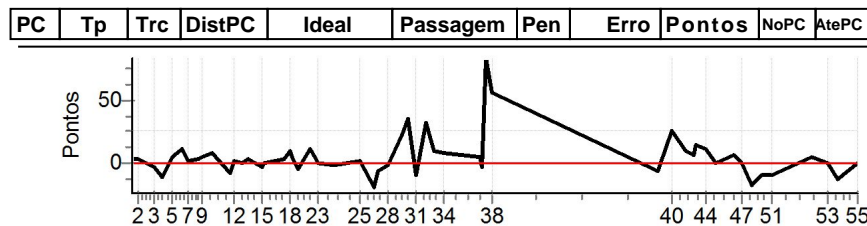

PC	Tp	Trc	DistPC	Ideal	Passagem	Pen	Erro	Pontos	NoPC	AtePC	
N	u	218	218 / Andre Minichelli Mazoni / Camila Leme Marques Mazoni								
			Cat / NL / Largada		Turismo / 22 / 10:08:00						
			Guarulhos								
PC	Tp	Trc	DistPC	Ideal	Passagem	Pen	Erro	Pontos	NoPC	AtePC	
1	Tmp	4	297	13:38:18.07	13:38:18.38	0	0.3s	+3	13 °	13 °	
2	Tmp	7	668	13:38:55.34	13:38:55.60	0	0.3s	+3	10 °	15 °	
3	Tmp	15	1528	13:40:29.86	13:40:29.56	0	0.3s	-3	10 °	14 °	
4	Tmp	17	1770	13:41:08.20	13:41:07.02	0	1.2s	-12	23 °	14 °	
5	Tmp	21	2177	13:42:08.02	13:42:08.56	0	0.5s	+5	12 °	12 °	
6	Tmp	25	2529	13:43:00.45	13:43:01.53	0	1.1s	+11	26 °	18 °	
7	Tmp	29	2745	13:43:41.76	13:43:41.89	0	0.1s	+1	3 °	13 °	
8	Tmp	36	3121	13:44:38.91	13:44:39.12	0	0.2s	+2	10 °	13 °	
9	Tmp	38	3293	13:45:01.66	13:45:02.16	0	0.5s	+5	9 °	13 °	
10	Tmp	42	3812	13:45:52.53	13:45:53.29	0	0.8s	+8	27 °	18 °	
11	Tmp	53	4672	13:47:39.08	13:47:38.23	0	0.9s	-9	21 °	16 °	
12	Tmp	56	4846	13:48:03.81	13:48:03.88	0	0.1s	+1	4 °	13 °	
13	Tmp	59	5302	13:48:46.78	13:48:46.77	0	0.0s	0	1 °	12 °	
14	Tmp	63	5563	13:49:18.87	13:49:19.05	0	0.2s	+2	5 °	10 °	
15	Tmp	65	5852	13:50:42.20	13:50:41.95	0	0.3s	-3	13 °	12 °	
16	Tmp	65	5953	13:50:55.67	13:50:55.70	0	0.0s	0	1 °	11 °	
17	Tmp	72	6698	13:52:53.19	13:52:53.35	0	0.2s	+2	3 °	9 °	
18	Tmp	75	6986	13:53:23.35	13:53:24.31	0	1.0s	+10	12 °	9 °	
19	Tmp	75	7151	13:53:37.49	13:53:37.90	0	0.4s	+4	9 °	9 °	
20	Tmp	77	7586	13:54:14.35	13:54:13.82	0	0.5s	-5	16 °	9 °	
21	Tmp	83	8250	13:55:15.10	13:55:16.18	0	1.1s	+11	18 °	9 °	
22	Tmp	87	8762	13:55:57.97	13:55:58.17	0	0.2s	+2	6 °	9 °	
23	Tmp	88	8823	13:56:02.85	13:56:02.81	0	0.0s	0	2 °	9 °	
24	Tmp	96	9940	13:57:41.94	13:57:41.77	0	0.2s	-2	10 °	10 °	
25	Tmp	103	348	14:00:03.26	14:00:03.33	0	0.1s	+1	4 °	10 °	
26	Tmp	107	779	14:01:23.25	14:01:21.26	0	2.0s	[-20]	26 °	10 °	
27	Tmp	111	999	14:01:49.31	14:01:48.59	0	0.7s	-7	20 °	11 °	
28	Tmp	115	1452	14:02:49.89	14:02:49.66	0	0.2s	-2	6 °	11 °	
29	Tmp	123	1928	14:04:03.28	14:04:05.61	0	2.3s	[+23]	8 °	11 °	
30	Tmp	128	2182	14:04:42.42	14:04:46.03	0	3.6s	+36	21 °	10 °	
31	Tmp	130	2449	14:05:23.16	14:05:22.14	0	1.0s	-10	16 °	10 °	
32	Tmp	134	2698	14:06:21.91	14:06:25.10	0	3.2s	+32	26 °	15 °	
33	Tmp	138	3011	14:07:09.30	14:07:10.17	0	0.9s	+9	14 °	14 °	
34	Tmp	142	3537	14:08:11.22	14:08:11.93	0	0.7s	+7	23 °	14 °	
35	Tmp	153	4661	14:11:30.80	14:11:31.16	0	0.4s	+4	15 °	14 °	
36	Tmp	156	4764	14:11:50.89	14:11:50.48	0	0.4s	-4	2 °	13 °	
37	Tmp	159	4851	14:12:10.34	14:12:18.69	0	8.4s	[+84]	21 °	14 °	
38	Tmp	165	5047	14:12:40.45	14:12:46.10	0	5.7s	+57	18 °	17 °	
39	Tmp	176	666	14:28:42.15	14:28:41.46	0	0.7s	-7	20 °	17 °	
40	Tmp	183	1151	14:29:54.36	14:29:56.88	0	2.5s	[+25]	27 °	17 °	
41	Tmp	189	1776	14:31:22.78	14:31:23.67	0	0.9s	+9	21 °	17 °	
42	Tmp	194	2136	14:32:01.94	14:32:02.52	0	0.6s	+6	21 °	17 °	
43	Tmp	196	2239	14:32:14.08	14:32:15.44	0	1.4s	+14	16 °	17 °	
44	Tmp	202	2627	14:33:13.19	14:33:14.24	0	1.1s	+11	14 °	17 °	
45	Tmp	208	2980	14:34:06.24	14:34:06.17	0	0.1s	-1	3 °	17 °	
46	Tmp	213	3812	14:35:57.40	14:35:58.02	0	0.6s	+6	12 °	17 °	
47	Tmp	216	4150	14:36:37.99	14:36:37.99	0	0.0s	0	1 °	17 °	
48	Tmp	223	4545	14:37:41.24	14:37:39.40	0	1.8s	-18	27 °	17 °	
49	Tmp	226	4854	14:38:34.52	14:38:33.39	0	1.1s	-11	25 °	17 °	
50	Tmp	230	5228	14:39:18.66	14:39:17.52	0	1.1s	-11	19 °	17 °	
51	Tmp	233	5317	14:39:30.29	14:39:29.16	0	1.1s	-11	24 °	17 °	
52	Tmp	241	6431	14:43:23.09	14:43:23.44	0	0.4s	+4	13 °	17 °	
53	Tmp	254	7159	14:44:56.73	14:44:56.77	0	0.0s	0	1 °	17 °	
54	Tmp	259	7497	14:45:56.15	14:45:54.78	0	1.4s	-14	21 °	17 °	
55	Tmp	271	8299	14:47:46.03	14:47:45.93	0	0.1s	-1	10 °	17 °	

Num	218	Pen	0	PCZ	5	Total PP	397	Col. Final	17°