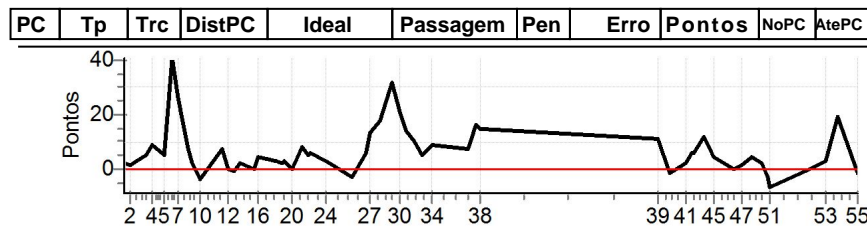

PC	Tp	Trc	DistPC	Ideal	Passagem	Pen	Erro	Pontos	NoPC	AtePC
N u m	105	105 / Miguel Sono / Rosi Vasconcelos								
		Cat / NL / Largada		Graduado / 15 / 09:11:00						
	22°	Rio de Janeiro								
PC	Tp	Trc	DistPC	Ideal	Passagem	Pen	Erro	Pontos	NoPC	AtePC
1	Tmp	4	297	12:32:31.69	12:32:31.92	0	0.2s	+2	8°	8°
2	Tmp	7	668	12:33:06.04	12:33:06.17	0	0.1s	+1	5°	6°
3	Tmp	15	1528	12:34:32.51	12:34:33.05	0	0.5s	+5	19°	10°
4	Tmp	17	1770	12:35:08.36	12:35:09.21	0	0.9s	+9	23°	15°
5	Tmp	21	2177	12:36:02.65	12:36:03.18	0	0.5s	+5	16°	17°
6	Tmp	25	2529	12:36:50.56	12:36:54.65	0	4.1s	[+41]	24°	20°
7	Tmp	29	2745	12:37:24.34	12:37:26.97	0	2.6s	[+26]	24°	24°
8	Tmp	36	3121	12:38:16.96	12:38:17.68	0	0.7s	+7	23°	24°
9	Tmp	38	3293	12:38:39.06	12:38:39.24	0	0.2s	+2	13°	23°
10	Tmp	42	3812	12:39:25.95	12:39:25.58	0	0.4s	-4	9°	23°
11	Tmp	53	4672	12:41:25.91	12:41:26.61	0	0.7s	+7	22°	23°
12	Tmp	56	4846	12:41:49.56	12:41:49.57	0	0.0s	0	4°	22°
13	Tmp	59	5302	12:42:29.90	12:42:29.84	0	0.1s	-1	10°	22°
14	Tmp	63	5563	12:42:58.93	12:42:59.15	0	0.2s	+2	5°	22°
15	Tmp	65	5852	12:44:19.69	12:44:19.73	0	0.0s	0	3°	18°
16	Tmp	65	5953	12:44:31.81	12:44:32.16	0	0.4s	+4	13°	18°
17	Tmp	72	6698	12:46:18.95	12:46:19.26	0	0.3s	+3	11°	17°
18	Tmp	75	6986	12:46:47.43	12:46:47.66	0	0.2s	+2	3°	16°
19	Tmp	75	7151	12:47:00.63	12:47:00.93	0	0.3s	+3	8°	15°
20	Tmp	77	7586	12:47:35.02	12:47:34.98	0	0.0s	0	2°	12°
21	Tmp	83	8250	12:48:31.40	12:48:32.18	0	0.8s	+8	15°	14°
22	Tmp	87	8762	12:49:11.46	12:49:12.00	0	0.5s	+5	18°	15°
23	Tmp	88	8823	12:49:15.76	12:49:16.37	0	0.6s	+6	20°	16°
24	Tmp	96	9940	12:50:46.03	12:50:46.28	0	0.3s	+3	14°	15°
25	Tmp	103	348	12:53:02.96	12:53:02.70	0	0.3s	-3	15°	15°
26	Tmp	107	779	12:54:20.00	12:54:20.64	0	0.6s	+6	19°	16°
27	Tmp	111	999	12:54:43.69	12:54:44.95	0	1.3s	+13	24°	18°
28	Tmp	115	1452	12:55:39.17	12:55:40.92	0	1.8s	+18	23°	21°
29	Tmp	123	1928	12:56:45.84	12:56:48.99	0	3.2s	+32	15°	21°
30	Tmp	128	2182	12:57:22.49	12:57:24.58	0	2.1s	[+21]	20°	23°
31	Tmp	130	2449	12:58:00.21	12:58:01.64	0	1.4s	+14	22°	22°
32	Tmp	134	2698	12:58:41.32	12:58:42.35	0	1.0s	+10	23°	22°
33	Tmp	138	3011	12:59:25.50	12:59:25.98	0	0.5s	+5	21°	22°
34	Tmp	142	3537	13:00:21.80	13:00:22.66	0	0.9s	+9	23°	22°
35	Tmp	153	4661	13:03:33.17	13:03:33.89	0	0.7s	+7	23°	22°
36	Tmp	156	4764	13:03:53.26	13:03:54.48	0	1.2s	+12	10°	22°
37	Tmp	159	4851	13:04:12.71	13:04:14.33	0	1.6s	+16	20°	22°
38	Tmp	165	5047	13:04:40.92	13:04:42.37	0	1.5s	+15	10°	22°
39	Tmp	176	666	13:20:35.74	13:20:36.79	0	1.1s	+11	23°	22°
40	Tmp	183	1151	13:21:44.40	13:21:44.19	0	0.2s	-2	8°	22°
41	Tmp	189	1776	13:23:07.76	13:23:07.96	0	0.2s	+2	9°	22°
42	Tmp	194	2136	13:23:43.64	13:23:44.21	0	0.6s	+6	21°	22°
43	Tmp	196	2239	13:23:55.07	13:23:55.65	0	0.6s	+6	17°	22°
44	Tmp	202	2627	13:24:49.11	13:24:50.33	0	1.2s	+12	17°	22°
45	Tmp	208	2980	13:25:39.82	13:25:40.20	0	0.4s	+4	7°	22°
46	Tmp	213	3812	13:27:33.28	13:27:33.31	0	0.0s	0	1°	22°
47	Tmp	216	4150	13:28:10.08	13:28:10.15	0	0.1s	+1	12°	22°
48	Tmp	223	4545	13:29:07.61	13:29:08.05	0	0.4s	+4	11°	22°
49	Tmp	226	4854	13:29:57.56	13:29:57.79	0	0.2s	+2	8°	22°
50	Tmp	230	5228	13:30:37.69	13:30:37.38	0	0.3s	-3	12°	22°
51	Tmp	233	5317	13:30:48.14	13:30:47.47	0	0.7s	-7	16°	22°
52	Tmp	241	6431	13:34:20.19	13:34:20.23	0	0.0s	0	3°	22°
53	Tmp	254	7159	13:35:49.51	13:35:49.77	0	0.3s	+3	12°	22°
54	Tmp	259	7497	13:36:58.95	13:37:00.89	0	1.9s	[+19]	24°	22°
55	Tmp	271	8299	13:38:41.95	13:38:41.76	0	0.2s	-2	15°	22°

Num	105	Pen	0	PCZ	5	Total PP	304	Col. Final	22°